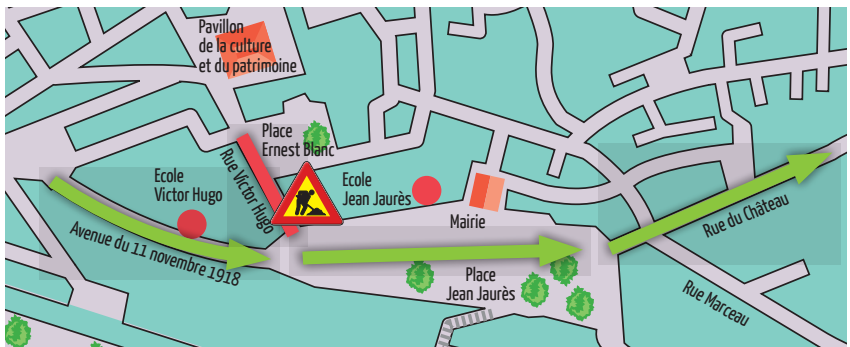

TRAVAUX DE VOIRIE

Rue Victor Hugo

8 janvier au 2 février 2018

Information riverains

A l'occasion des travaux de voirie de la **rue Victor Hugo**
entre la **place Jean Jaurès** et la **rue Emile Zola**,
l'accès aux écoles se fera uniquement
depuis l'avenue du 11 Novembre
vers la rue du Château, dont le sens sera inversé.

Merci de votre compréhension
pour la gêne occasionnée.